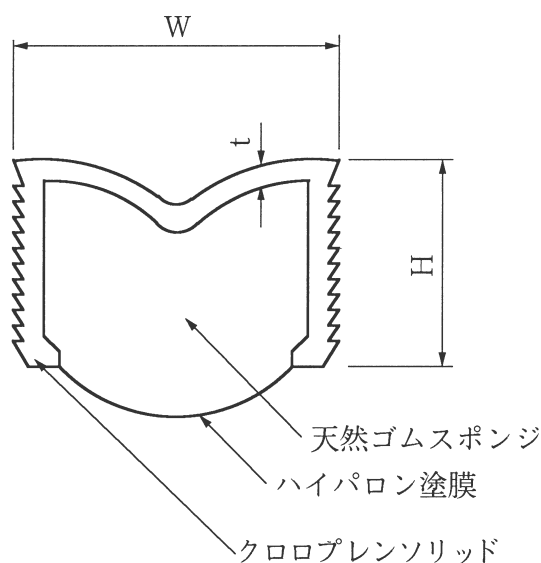

製品寸法図

カットオフジョイント シールゴム A型

1. 形状寸法 (単位 : mm)

	A-1	A-2	A-3
W	41	62	82
H	40		
t	3.5		